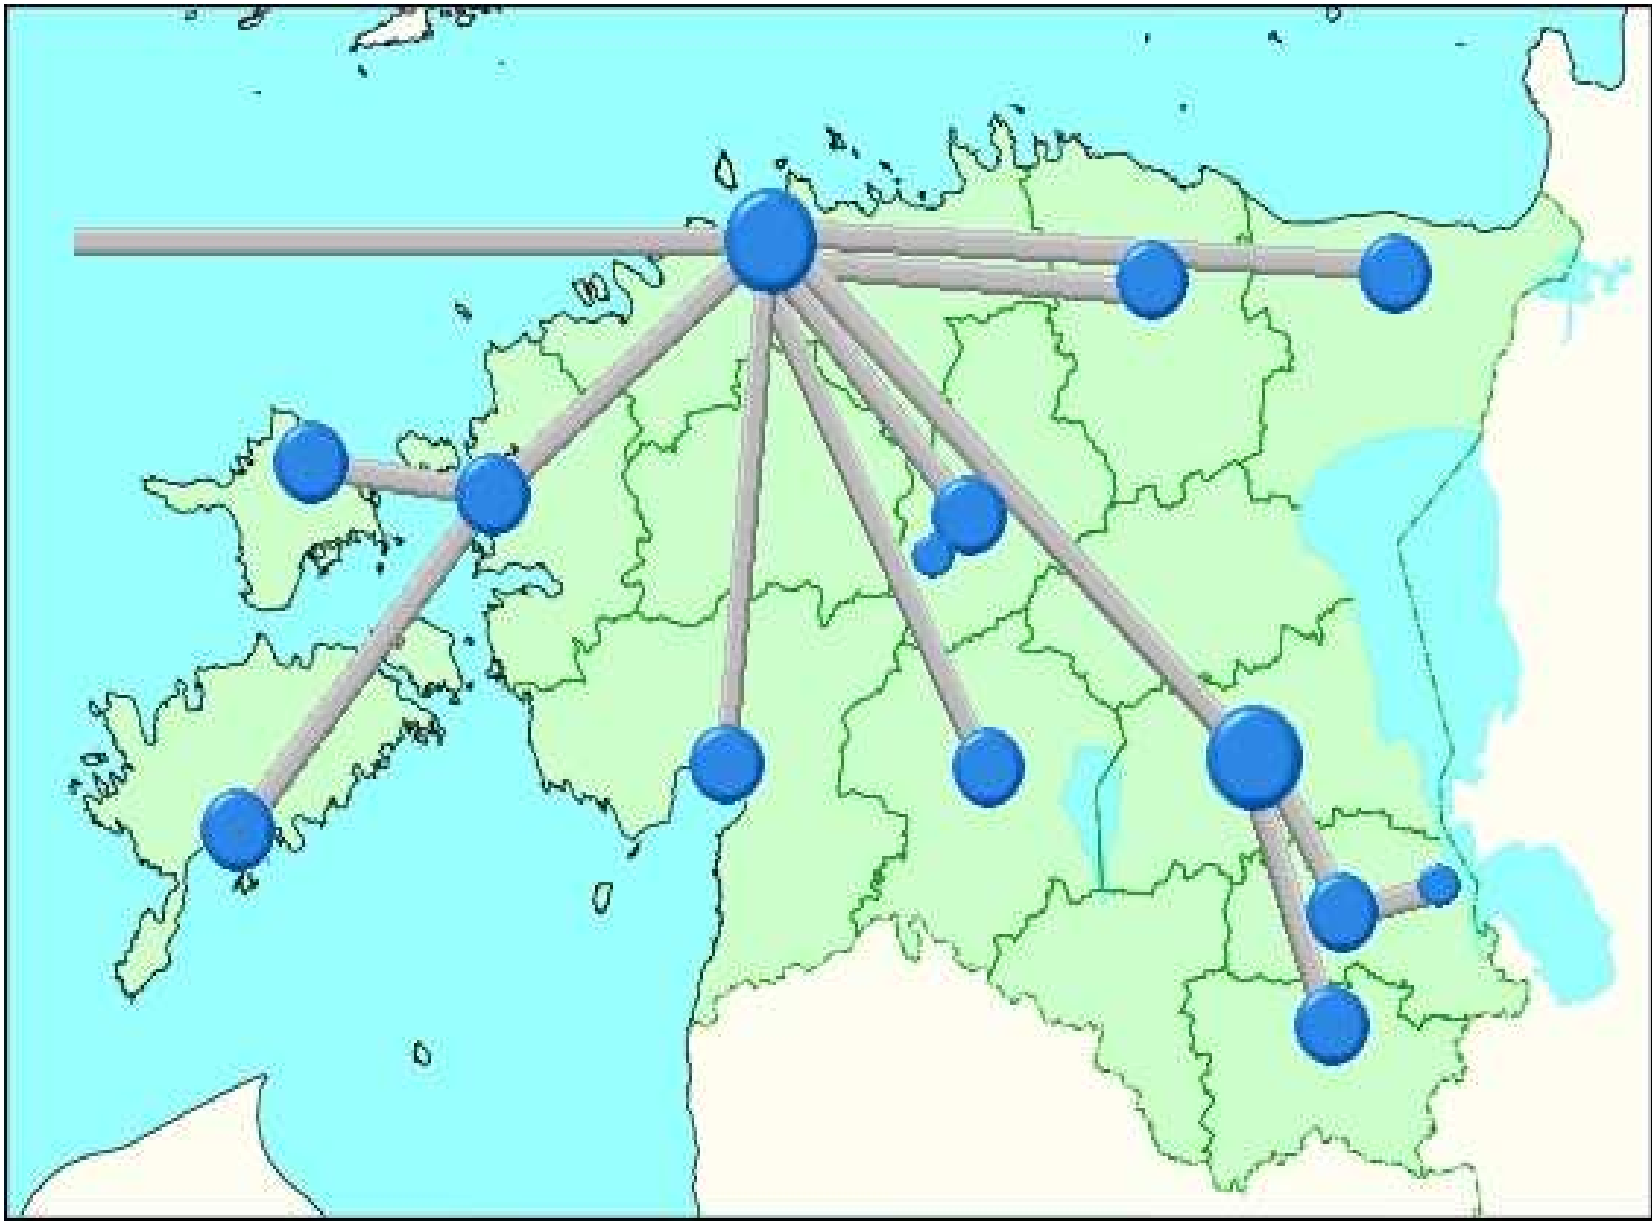

Pašreizējie tīkli

- Latvijā
- Lietuvā
- Igaunijā

Nākotne - tumšās dzīslas

LITNET tarpmiestinių duomenų perdavimo kanalų schema

Pakeista: 2006 05 19

Rīga	94700
Daugavpils	6400
Jelgava	10000
Ventspils	900
Liepāja	4300
Rēzekne	4000
Valmiera	1200
Jūrmala	300
Sigulda	80
Jēkabpils	250
Bauska	120
Cēsis	100
Limbaži	80
Talsi	130
Balvi	40
Dobele	60
Madona	50
Valka	40
Tukums	120
Alūksne	80
Kuldīga	90
Viļāni	20
Smiltene	10
Skrīveri	0
Salaspils	0
Ulbroka	0

ESTONIA

<p>Preferred routes (by priority):</p> <p>..... 1</p> <p>..... 2</p> <p>..... 3</p>	<p>Cities</p> <p>Tallinn</p>
<p>NREN POPs (by priority):</p>	<p>Existing routes:</p> <hr/> <p>Suppliers:</p> <p>Supplier 38</p> <p>Supplier 90</p> <p>Repeaters</p> <p>Repeater</p>