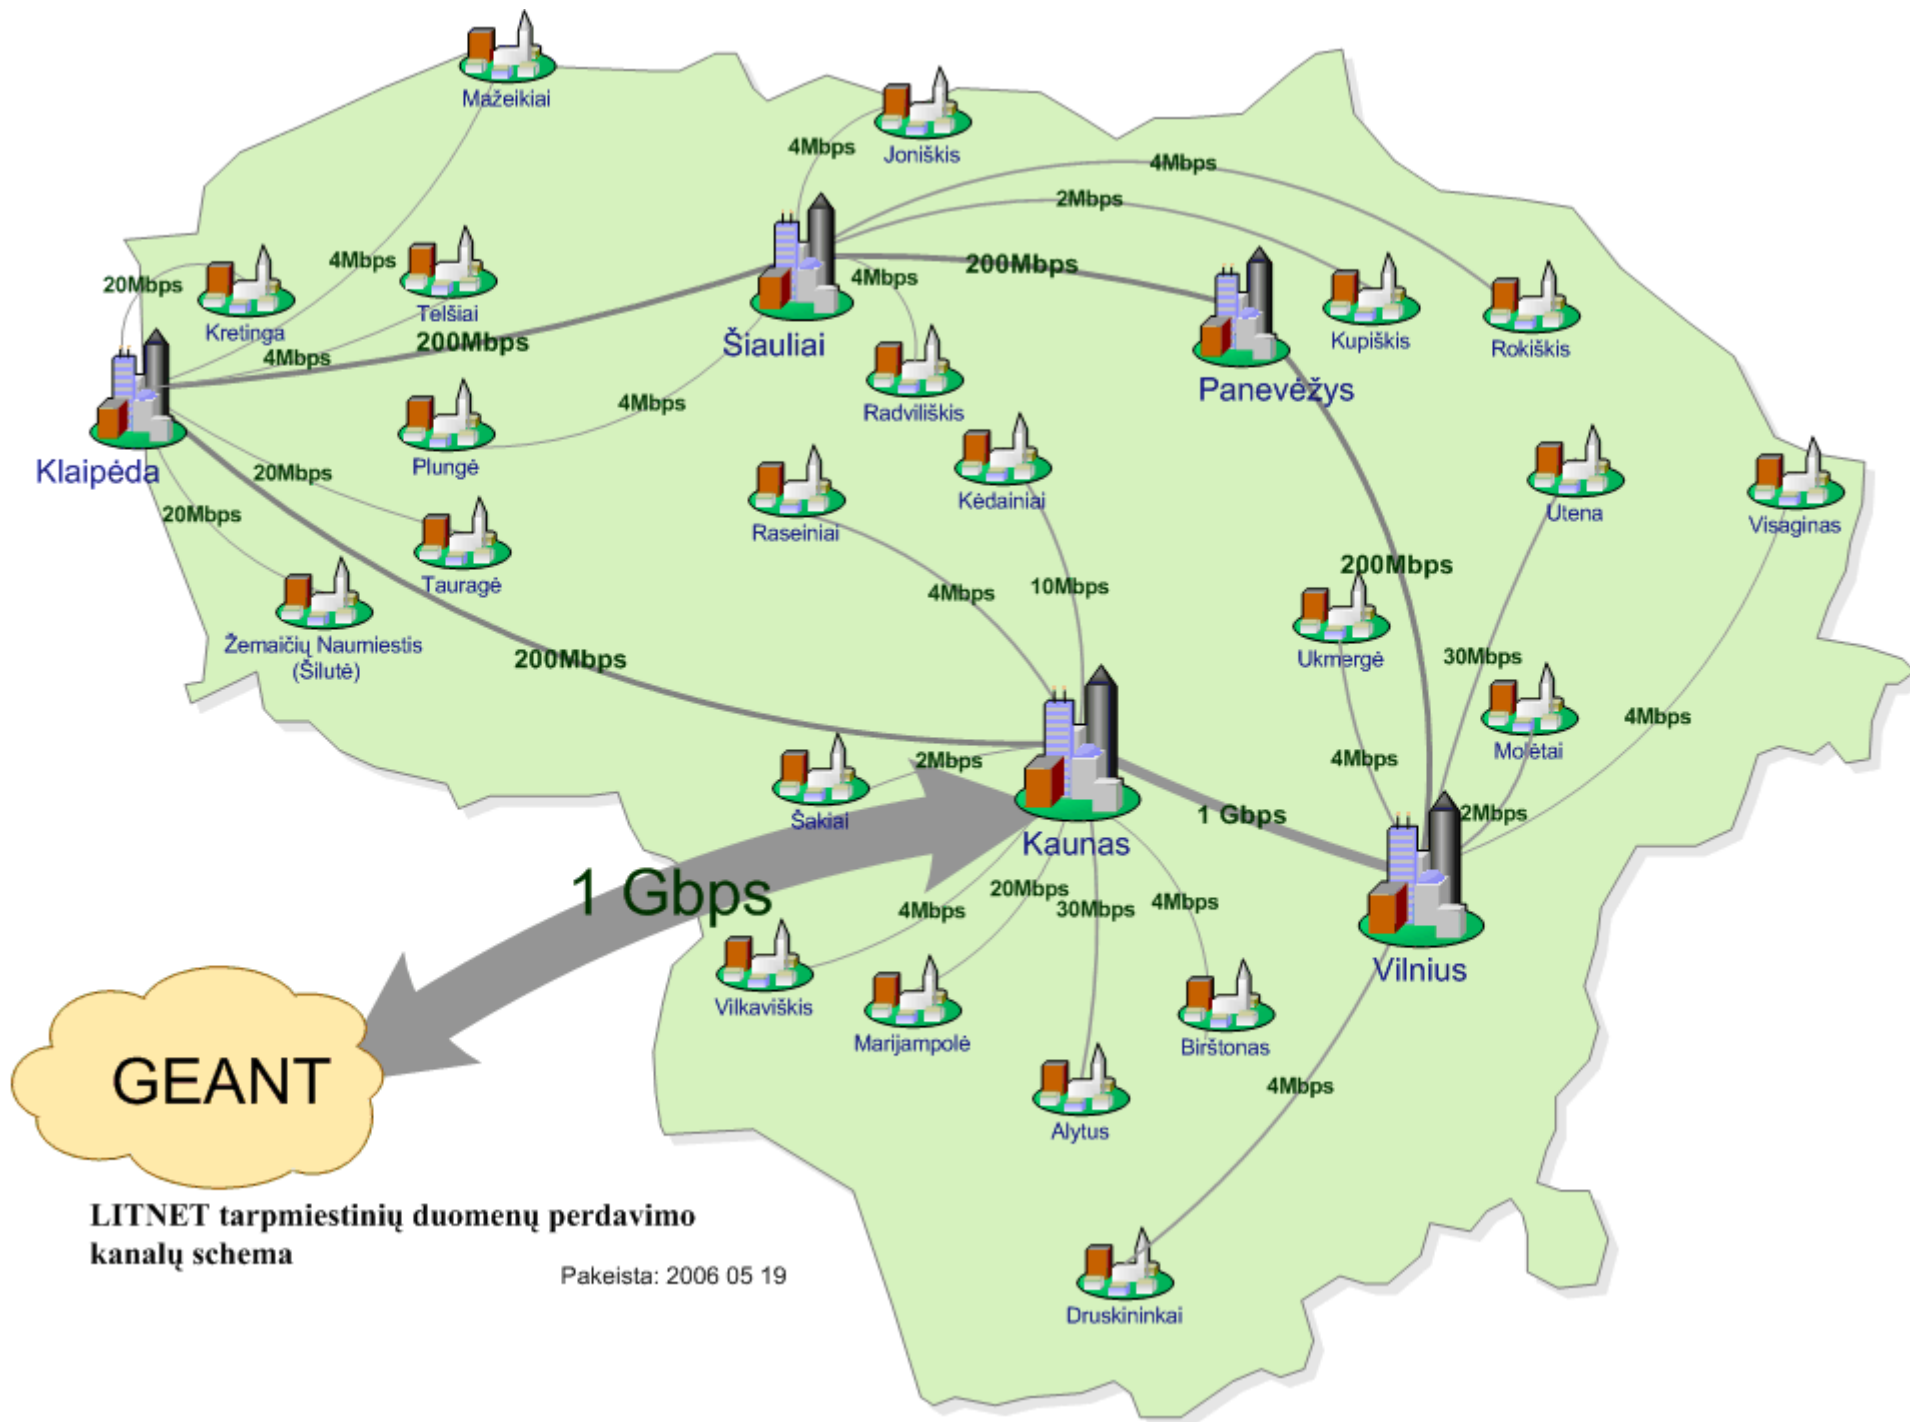

**Optisko savienojumu
izmantošana
akadēmiskā tīkla
veidošanā (*projekts
Porta Optica Study*)**

 **LATNET**
interneta pakalpojumi

internets @
sajā ekā arī bez vadiem

**R. Balodis, B. Kaškina,
J. Ķikuts, B. Martuzāns,
I. Opmane**

Pašreizējie tīkli

- Latvijā
- Lietuvā
- Igaunijā

Nākotne - tumšās dzīslas

LITNET tarpmiestinių duomenų perdavimo kanalų schema

Pakeista: 2006 05 19

Rīga	94700
Daugavpils	6400
Jelgava	10000
Ventspils	900
Liepāja	4300
Rēzekne	4000
Valmiera	1200
Jūrmala	300
Sigulda	80
Jēkabpils	250
Bauska	120
Cēsis	100
Limbaži	80
Talsi	130
Balvi	40
Dobele	60
Madona	50
Valka	40
Tukums	120
Alūksne	80
Kuldīga	90
Viļāni	20
Smiltene	10
Skrīveri	0
Salaspils	0
Ulbroka	0

ESTONIA

<p>Preferred routes (by priority):</p> <p>..... 1</p> <p>..... 2</p> <p>..... 3</p>	<p>Cities</p> <p>Tallinn</p>
<p>NREN POPs (by priority):</p>	<p>Existing routes:</p> <hr/> <p>Suppliers:</p> <p>Supplier 38</p> <p>Supplier 90</p> <p>Repeaters</p> <p>Repeater</p>