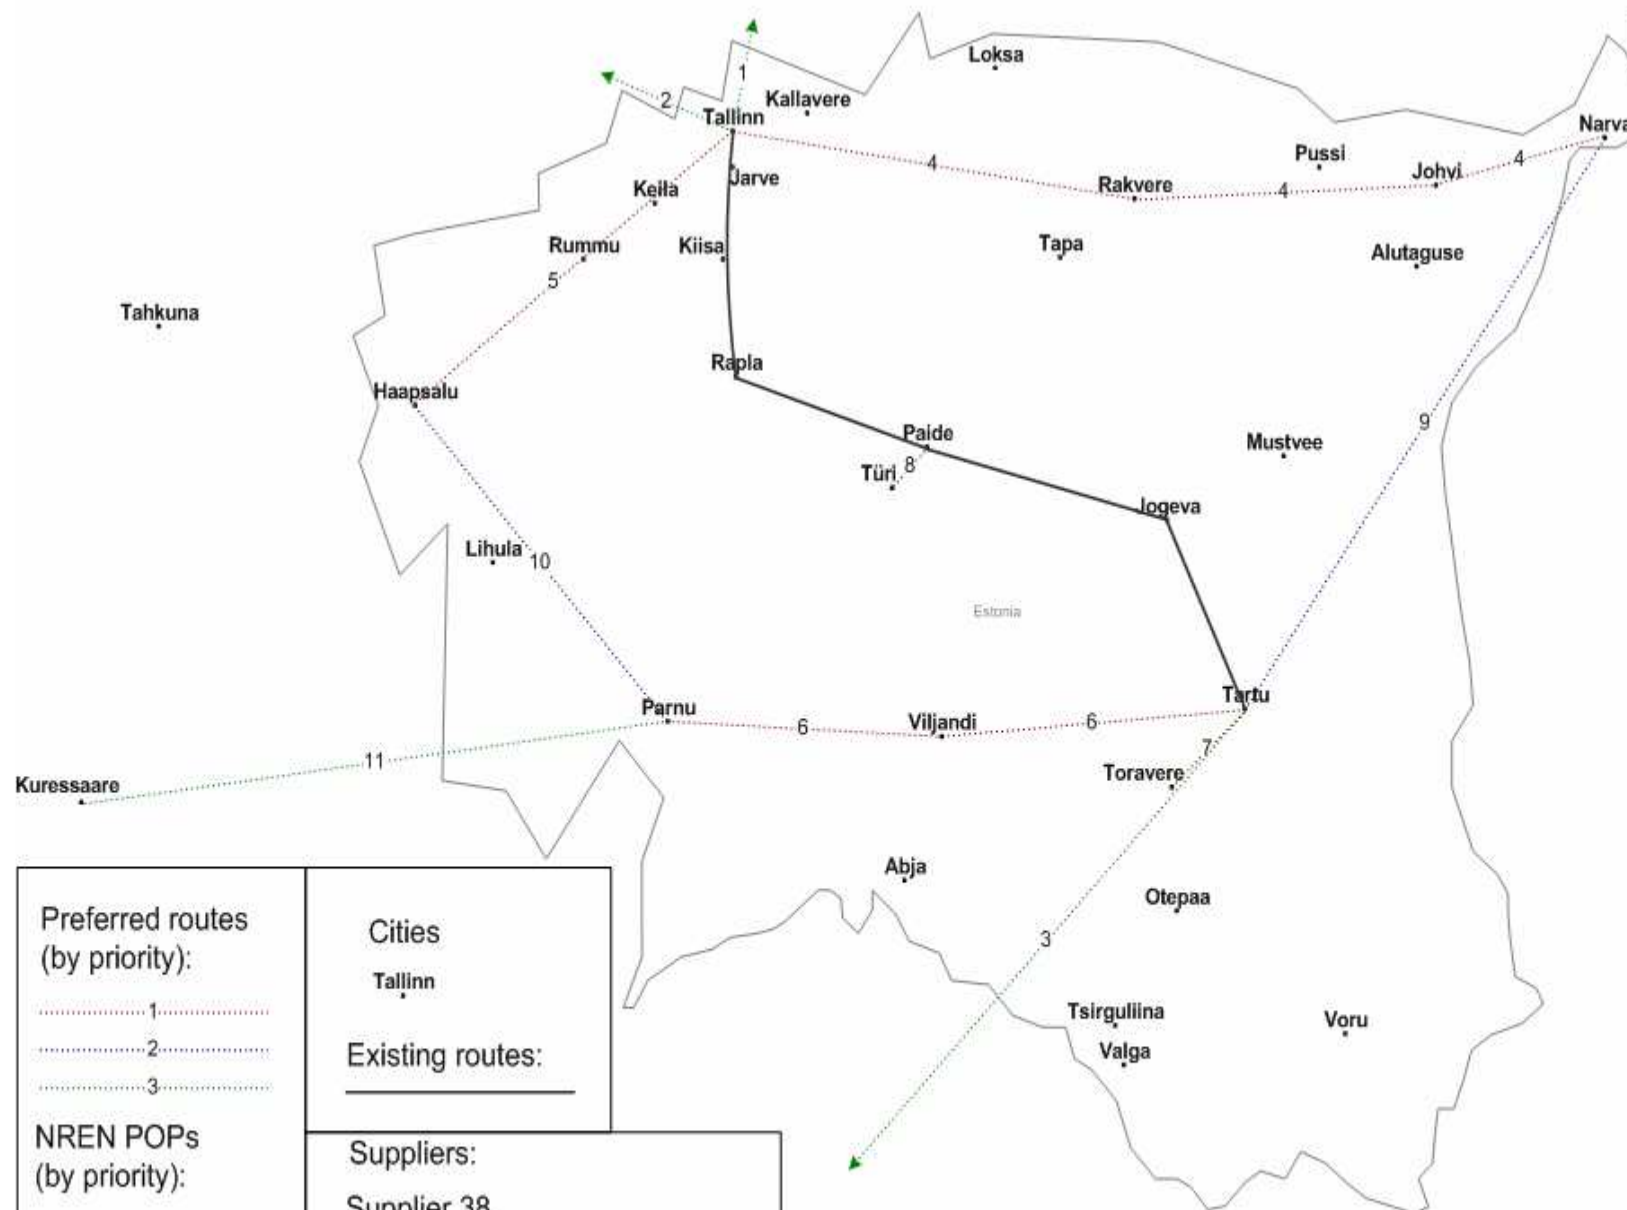

Pašreizējie tīkli

- Latvijā
- Lietuvā
- Igaunijā

Nākotne - tumšās dzīslas

LITNET tarpmiestinių duomenų perdavimo kanalų schema

Pakeista: 2006 05 19

Rīga	94700
Daugavpils	6400
Jelgava	10000
Ventspils	900
Liepāja	4300
Rēzekne	4000
Valmiera	1200
Jūrmala	300
Sigulda	80
Jēkabpils	250
Bauska	120
Cēsis	100
Limbaži	80
Talsi	130
Balvi	40
Dobele	60
Madona	50
Valka	40
Tukums	120
Alūksne	80
Kuldīga	90
Viļāni	20
Smiltene	10
Skrīveri	0
Salaspils	0
Ulbroka	0

ESTONIA

<p>Preferred routes (by priority):</p> <p>..... 1</p> <p>..... 2</p> <p>..... 3</p>	<p>Cities</p> <p>Tallinn</p>
<p>NREN POPs (by priority):</p>	<p>Existing routes:</p> <hr/> <p>Suppliers:</p> <p>Supplier 38</p> <p>Supplier 90</p> <p>Repeaters</p> <p>Repeater</p>