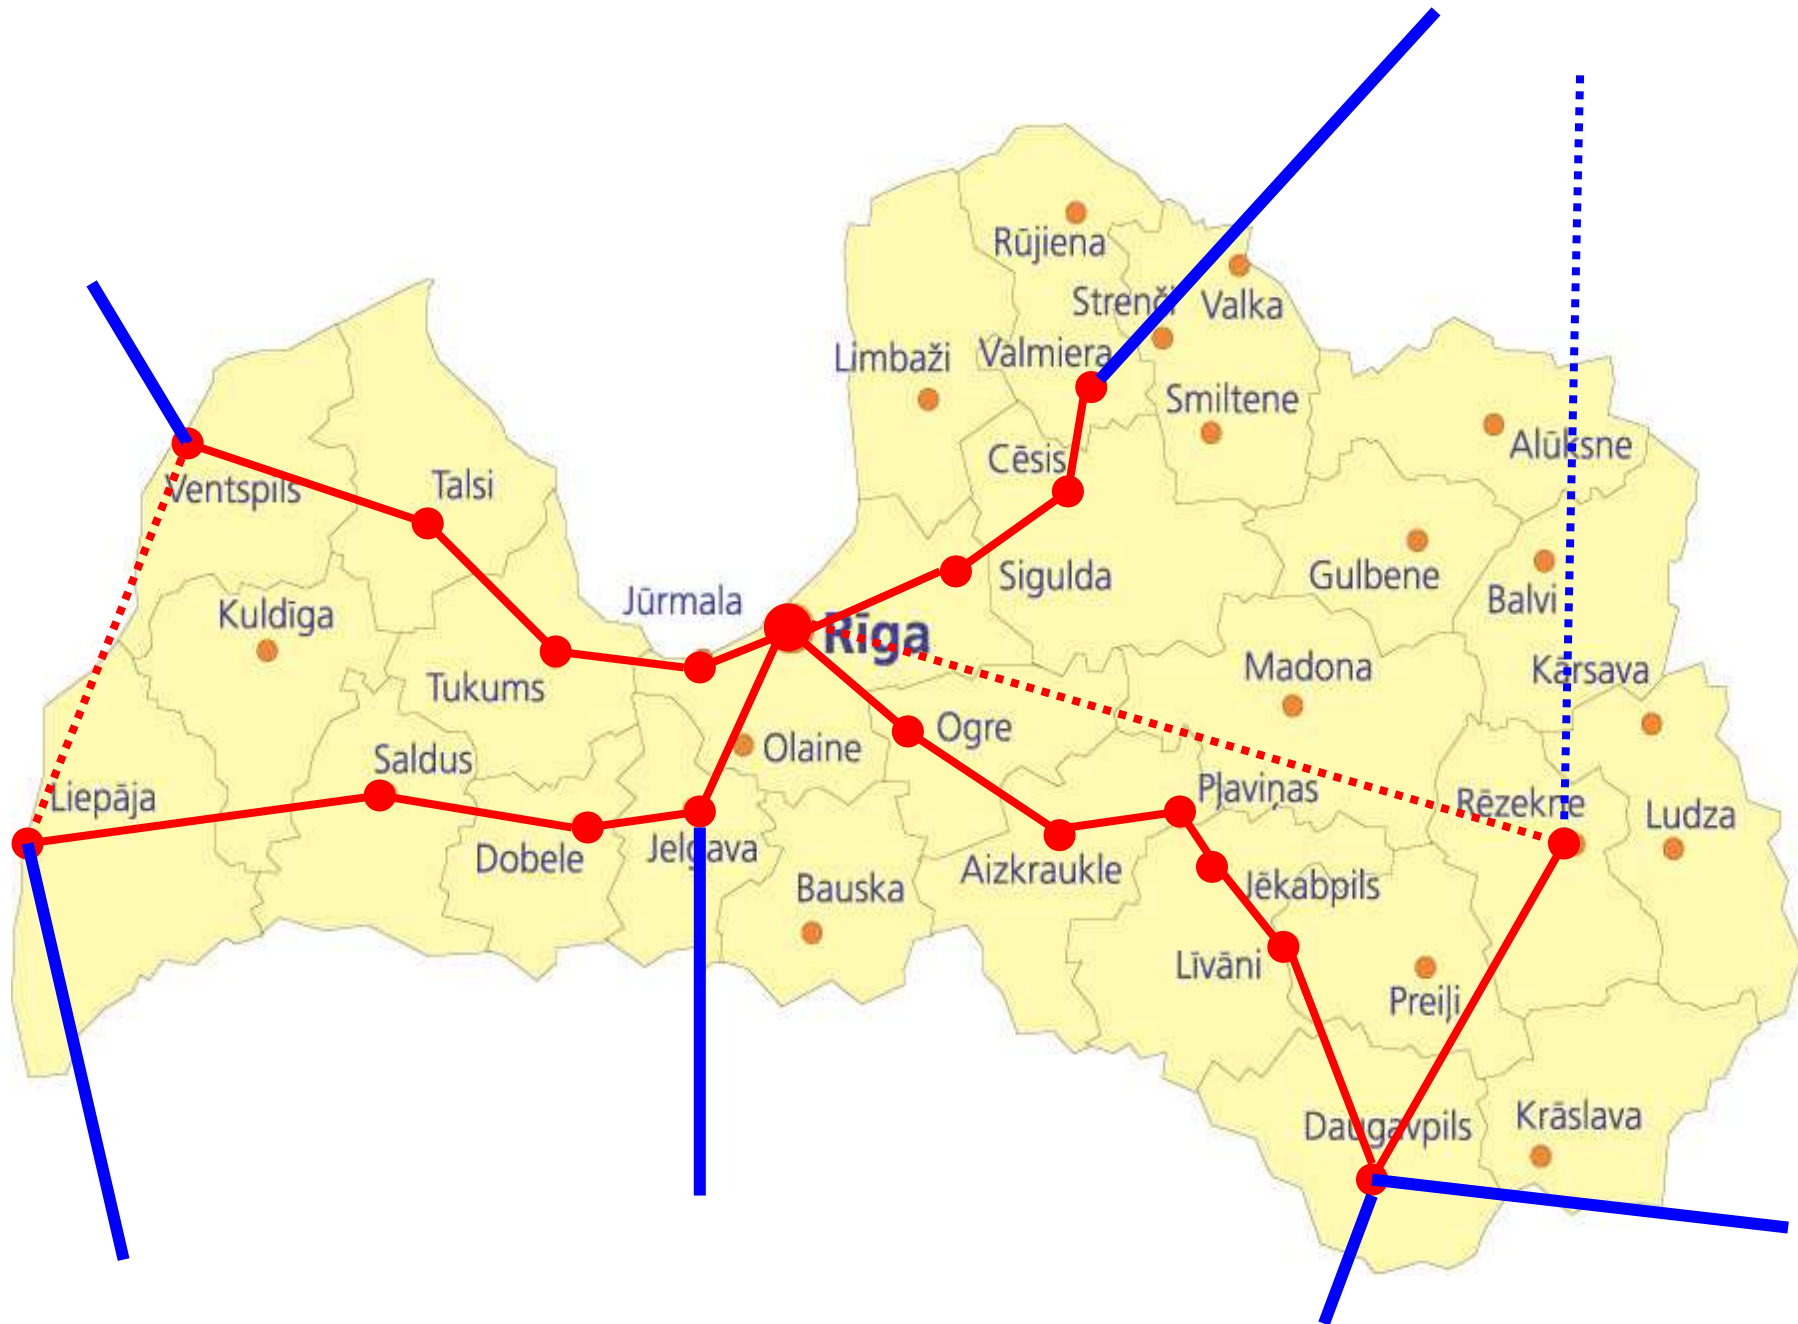

Pašreizējie tīkli

- Latvijā
- Lietuvā
- Igaunijā

Nākotne - tumšās dzīslas

LITNET tarpmiestinių duomenų perdavimo kanalų schema

Pakeista: 2006 05 19

Rīga	94700
Daugavpils	6400
Jelgava	10000
Ventspils	900
Liepāja	4300
Rēzekne	4000
Valmiera	1200
Jūrmala	300
Sigulda	80
Jēkabpils	250
Bauska	120
Cēsis	100
Limbaži	80
Talsi	130
Balvi	40
Dobele	60
Madona	50
Valka	40
Tukums	120
Alūksne	80
Kuldīga	90
Viļāni	20
Smiltene	10
Skrīveri	0
Salaspils	0
Ulbroka	0

ESTONIA

<p>Preferred routes (by priority):</p> <p>..... 1</p> <p>..... 2</p> <p>..... 3</p>	<p>Cities</p> <p>Tallinn</p>
<p>NREN POPs (by priority):</p>	<p>Existing routes:</p> <hr/> <p>Suppliers:</p> <p>Supplier 38</p> <p>Supplier 90</p> <p>Repeaters</p> <p>Repeater</p>